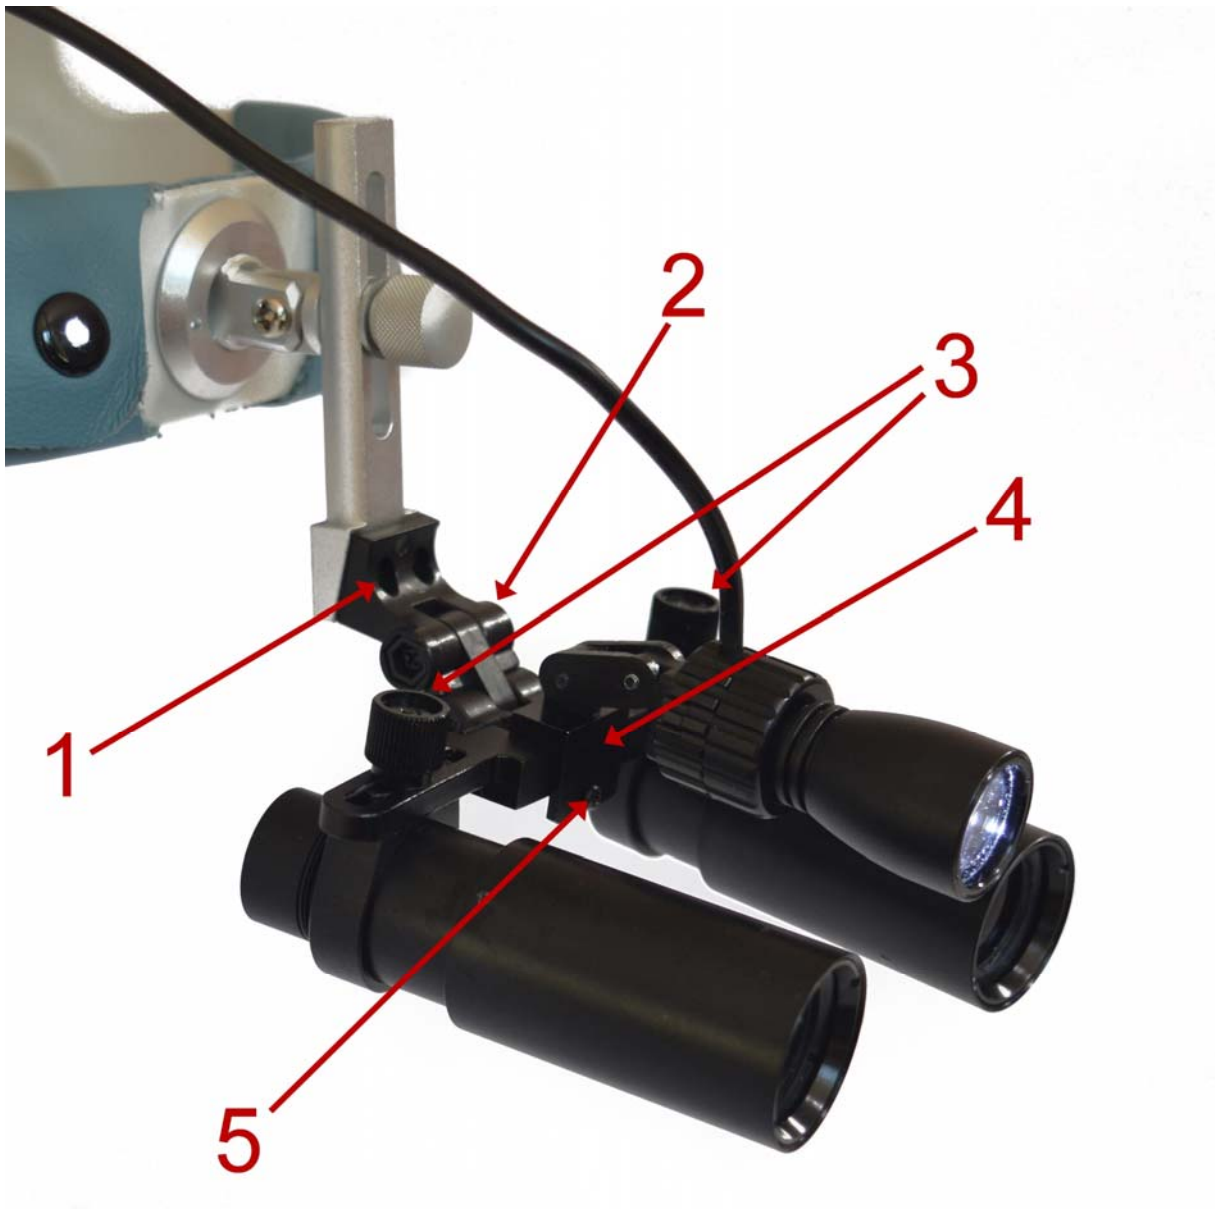

Dieses Zeichen warnt vor einer gefährlichen Situation, bei der die Nichtbeachtung des Gefahrenhinweises zu leichter reversibler Verletzung führen kann.

Dieses Zeichen warnt vor Situationen, bei der die Nichtbeachtung des Hinweises zu Beschädigungen des Geräts oder zu Fehlfunktionen führen kann.

2. Justierung

Mit zwei Schrauben (1) wird die Lupe am Headband, Double Frame oder am Sporty Frame befestigt.

Mit dem Doppelgelenk (2) können die Optiken optimal zu den Augen justiert werden.

Zum Einstellen des Pupillenabstandes können die beiden Optiken separat verschoben werden. Dazu sind die Justierschrauben (3) erst zu lösen. Nach der Einstellung müssen diese wieder fixiert werden.

Das PowerLight spot wird mit Hilfe des Metallclips (4) am Gestell befestigt. Dazu ist die kleine Schraube (5) so weit zu lösen, dass der Clip auf das Gestell gleiten kann. Anschließend wird die Schraube wieder festgezogen.

3. Technische Daten

LEDental Loupe 6,0x

Vergrößerungsfaktor: 6,0

Gewicht: 85 g

Arbeitsabstand:

6,0x-S: 410 mm

6,0x-R: 490 mm

Durchmesser Sichtfeld: